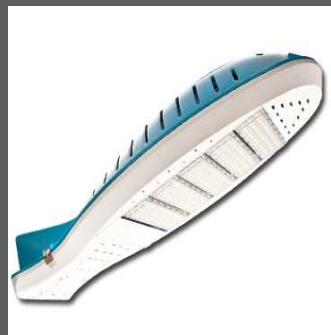

RRLS-LLDxxWF serie

Onze straatverlichting bestaat uit hoogwaardige High Power Led's.
Deze led's kenmerken zich door een langere levensduur (tenminste 50.000 branduren),
zeer geringe warmteontwikkeling en een minimale terugloop in lichtsterkte van 1% per jaar.
Leverbaar in 4 wattage's en 3 kleurtemperaturen.

Bij 50 branduren per week is de terugverdientijd 2 jaar met een besparing op de stroomkosten van 70-80%.

3 jaar garantie. CE, FCC en RoHS gekeurd.
Voldoet aan het politiekeurmerk Veilig Wonen en aan de volgende normen:

EN55015: 2006+A1:2007 EN61547: 1995+A1:2000
EN61000-3-2:2006 EN61000-3-3:2008
EN 60598-1:2008 EN 60598-2-3:2003
NEN-EN 13201-1:2003

RoHS: EPA3050B:1996, EN1122:2001, EPA3052:1996,
EPA3060A, EPA196, EPA3540C, EPA8270C

RR Led Solutions Tweelingen 31 3893DW Zeewolde Tel: +31 (0)36 848 0092

www.ruledolutions.com info@rruledolutions.com

Copyright © RR Led Solutions – 2011 – All rights reserved