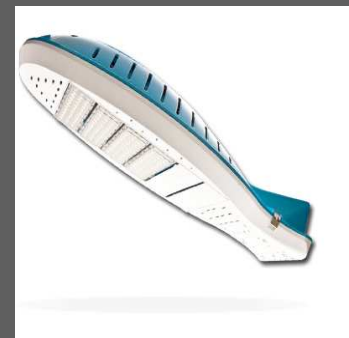

RRLS-LLDxxWF serie

Onze straatverlichting bestaat uit hoogwaardige High Power Led's.
Deze led's kenmerken zich door een langere levensduur (tenminste 50.000 branduren),
zeer geringe warmteontwikkeling en een minimale terugloop in lichtsterkte van 1% per jaar.
Leverbaar in 4 wattage's en 3 kleurtemperaturen.

Bij 50 branduren per week is de terugverdientijd 2 jaar met een besparing op de stroomkosten van 70-80%.

3 jaar garantie. CE, FCC en RoHS gekeurd.
Voldoet aan het politiekeurmerk Veilig Wonen en aan de volgende normen:

EN55015: 2006+A1:2007 EN61547: 1995+A1:2000
EN61000-3-2:2006 EN61000-3-3:2008
EN 60598-1:2008 EN 60598-2-3:2003
NEN-EN 13201-1:2003

RoHS: EPA3050B:1996, EN1122:2001, EPA3052:1996,
EPA3060A, EPA196, EPA3540C, EPA8270C

RR Led Solutions Tweelingen 31 3893DW Zeewolde Tel: +31 (0)36 848 0092

www.ruledolutions.com info@rruledolutions.com

Copyright © RR Led Solutions – 2011 – All rights reserved