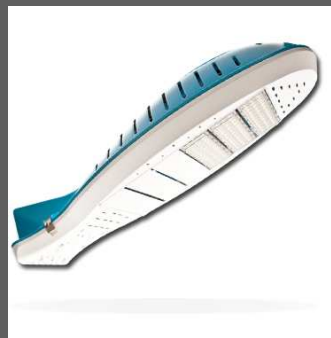

RRLS-LLDxxWF serie

Onze straatverlichting bestaat uit hoogwaardige High Power Led's.
Deze led's kenmerken zich door een langere levensduur (tenminste 50.000 branduren),
zeer geringe warmteontwikkeling en een minimale terugloop in lichtsterkte van 1% per jaar.
Leverbaar in 4 wattage's en 3 kleurtemperaturen.

Bij 50 branduren per week is de terugverdientijd 2 jaar met een besparing op de stroomkosten van 70-80%.

3 jaar garantie. CE, FCC en RoHS gekeurd.
Voldoet aan het politiekeurmerk Veilig Wonen en aan de volgende normen:

EN55015: 2006+A1:2007 EN61547: 1995+A1:2000
EN61000-3-2:2006 EN61000-3-3:2008
EN 60598-1:2008 EN 60598-2-3:2003
NEN-EN 13201-1:2003

RoHS: EPA3050B:1996, EN1122:2001, EPA3052:1996,
EPA3060A, EPA196, EPA3540C, EPA8270C

RR Led Solutions Tweelingen 31 3893DW Zeewolde Tel: +31 (0)36 848 0092

www.ruledolutions.com info@rruledolutions.com

Copyright © RR Led Solutions – 2011 – All rights reserved