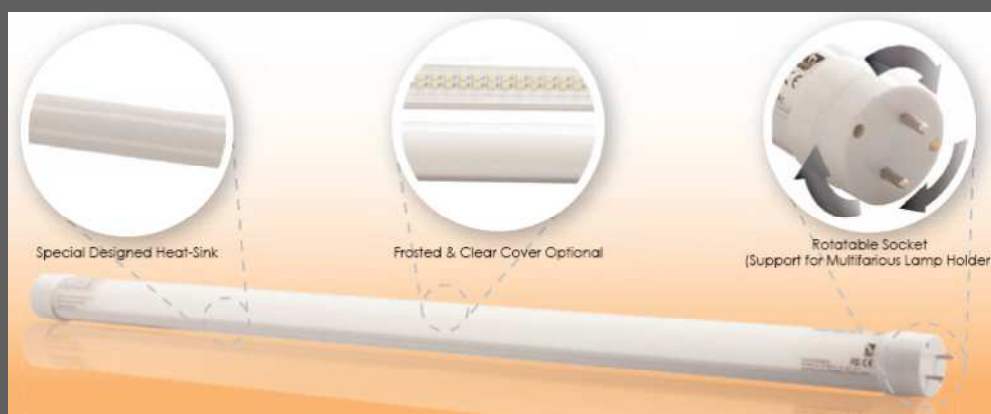

RRLS-T8 Led SMD Tube Lights

Al onze Led TL's zijn gemaakt met hoogwaardige SMD Led's.
Deze SMD led's kenmerken zich door een langere levensduur (tenminste 50.000 branduren), zeer geringe warmteontwikkeling en een minimale terugloop in lichtsterkte van 1% per jaar.

Leverbaar in diverse wattage's, lengtes, kleuren, met een frosted of clear cover.
Powerfactor $\geq 0.99!$

Inmiddels is er van de T8 ook een multi-colour variant leverbaar in 4000K welke de kleurwarmte van een warm white combineert met de helderheid van een pure white. Geschikt voor kantoren, supermarkten, winkels, etc.

Bij 50 branduren per week is de terugverdientijd 2 jaar met een besparing op de stroomkosten van 70-80%.

3 jaar garantie. CE, FCC en RoHS gekeurd. Onze TL's voldoen aan de volgende normen:
NEN-EN 12464-1 en 2:2003

EN55015: 2006+A1:2007 EN61547: 1995+A1:2000
EN61000-3-2:2006 EN61000-3-3:2008

EN 60598-1:2008

RoHS: EPA3050B:1996, EN1122:2001, EPA3052:1996,
EPA3060A, EPA196, EPA3540C, EPA8270C

RR Led Solutions Tweelingen 31 3893DW Zeewolde Tel: +31 (0)36 848 0092

www.ruledsolutions.com info@rrledsolutions.com

Copyright © RR Led Solutions – 2011 – All rights reserved